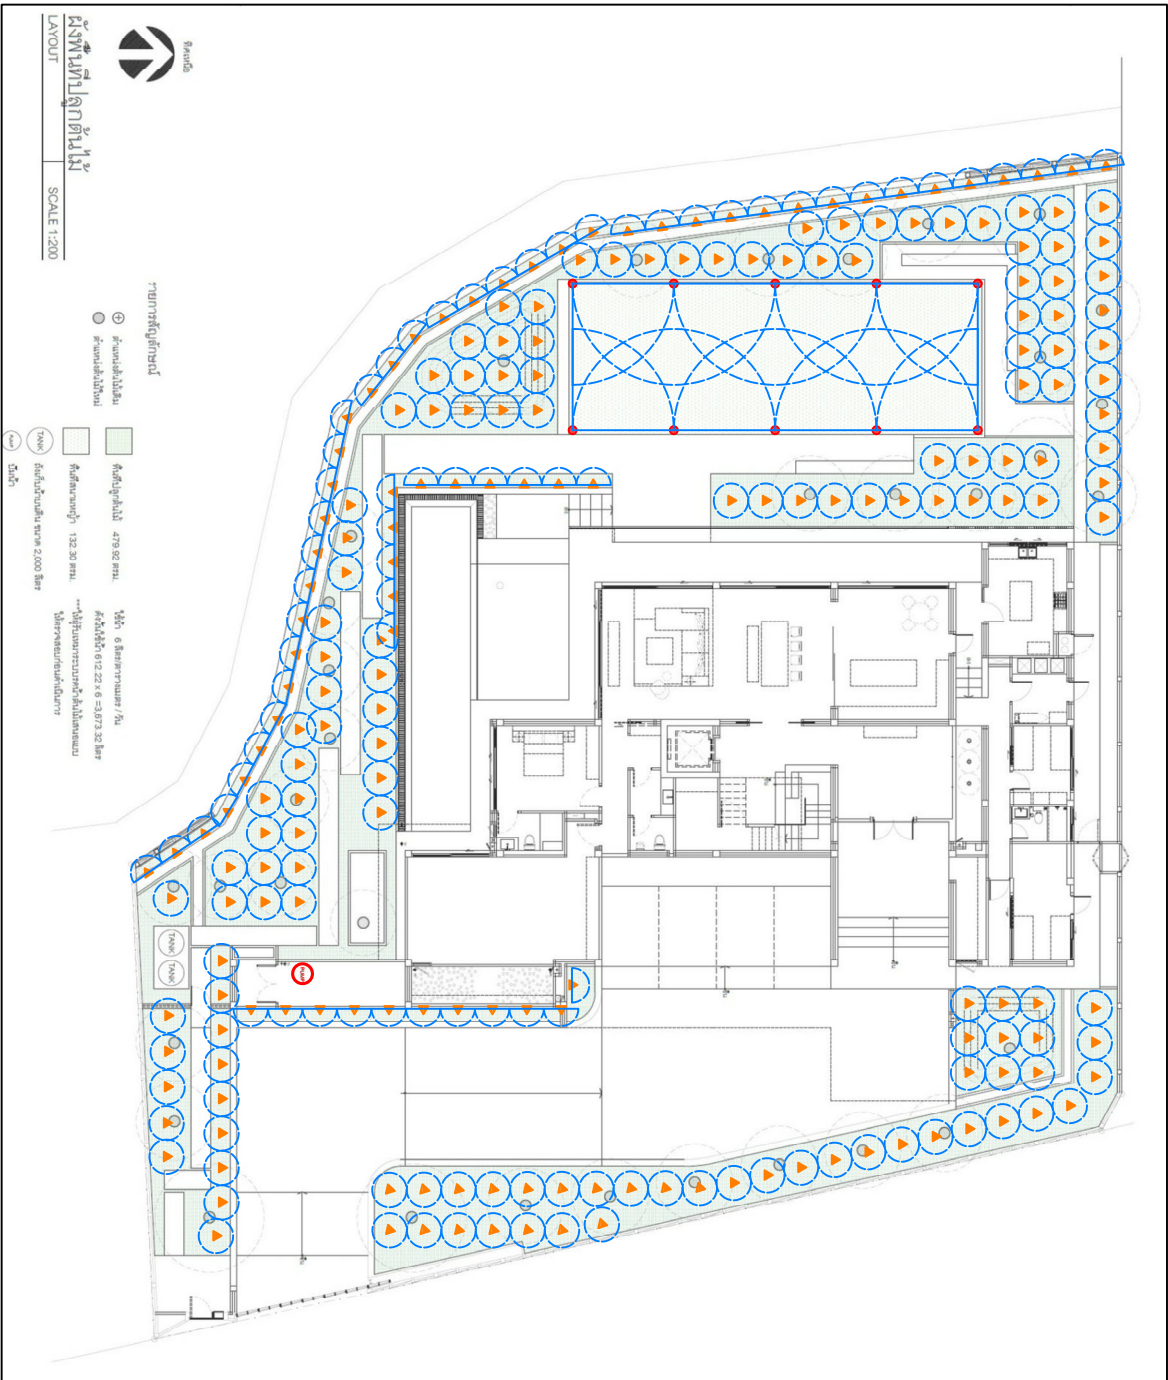

SPRINKLER PLAN

တူညီချက်များ

| | | | |
|---|-----------|-------------|--------------------------|
| ① | ရေကန်ချက် | ၄၇၅ ဝေ့ | ၆ ဝေ့ |
| ○ | ရေကန်ချက် | ၁၂၃.၃၀ မီတာ | ၆၀၂၂.၆၃၂၂ x ၁၅၆၇.၃၂ မီတာ |
| ○ | ရေကန်ချက် | ၁၅၀၀ မီတာ | ၆၀၂၂.၆၃၂၂ x ၁၅၆၇.၃၂ မီတာ |
| ○ | ရေကန်ချက် | ၁၅၀၀ မီတာ | ၆၀၂၂.၆၃၂၂ x ၁၅၆၇.၃၂ မီတာ |

SCALE 1:200

LEGEND

- 
 SPRINKLER POP-UP SPRAY HEAD
 RADIUS 2.4-5.2 m.
- 
 SPRINKLER MINI SPRAY
 RADIUS 0.5-1.0 m.