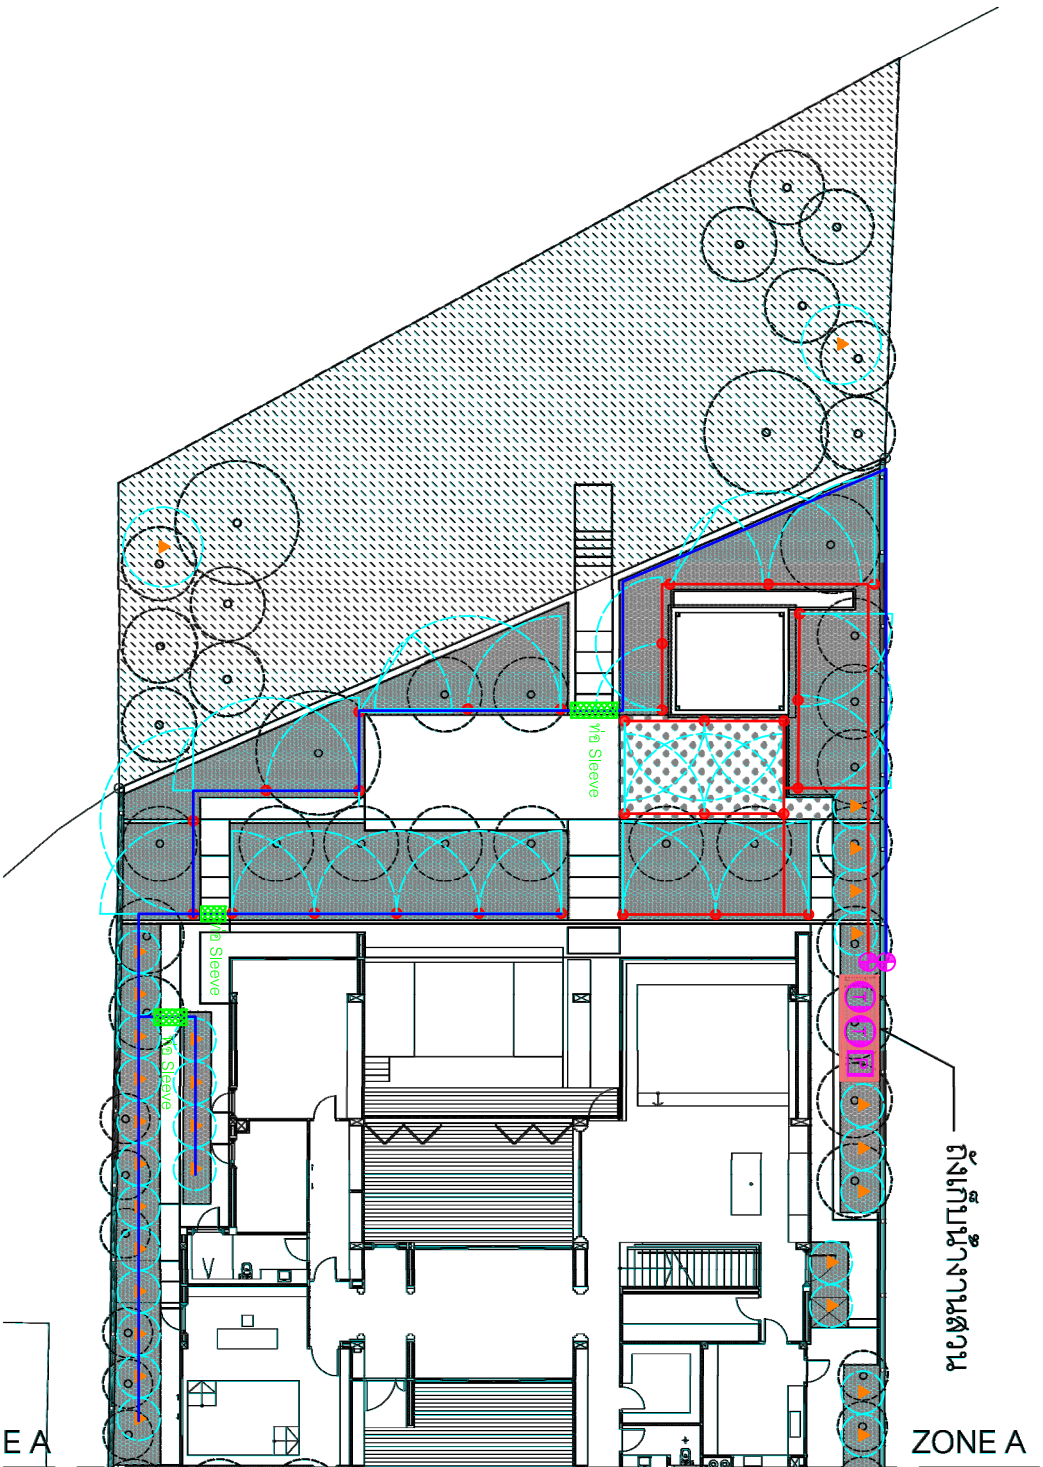

# SPRINKLER PLAN

ZONE A

ถังเก็บน้ำงานช่าง

## LEGEND

-  SOLENOID VALVE 1 1/2"
-  SPRINKLER POP-UP SPRAY HEAD  
RADIUS 2.4-5.2 m.
-  SPRINKLER MINI SPRAY
-  SPRINKLER LINE ZONE 1
-  SPRINKLER LINE ZONE 2

EA